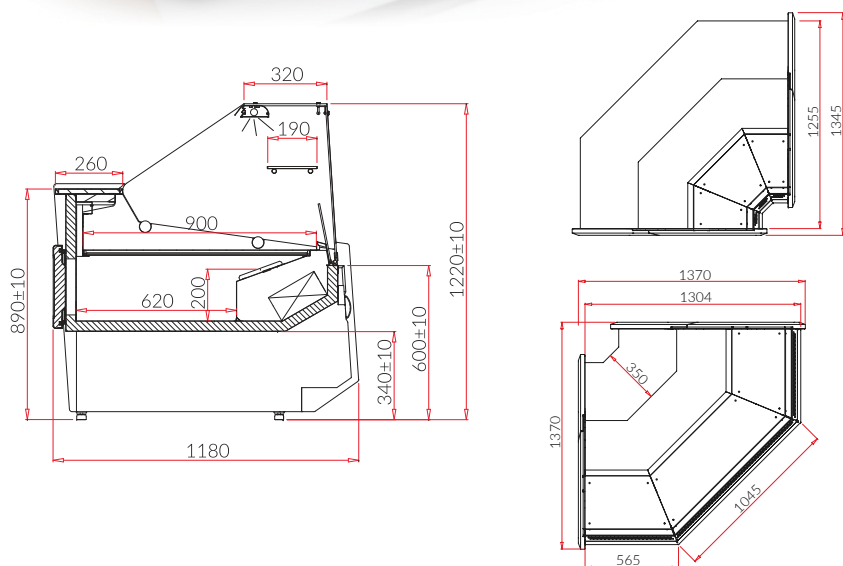

## LUZON DEEP (PLUG-IN)

+1/+10 

					
BA220WG	LUZON DEEP 0.94	1020	140	0,9	1 549
BA230WG	LUZON DEEP 1.25	1330	186	1,1	1 737
BA240WG	LUZON DEEP 1.56	1645	232	1,4	2 000
BA250WG	LUZON DEEP 1.88	1960	280	1,7	2 353
BA260WG	LUZON DEEP 2.50	2580	372	2,3	2 859
BA270WG	LUZON DEEP 3.13	3210	466	2,8	3 530
BA280WG	LUZON DEEP 3.75	3830	558	3,4	4 081
BA290WG	LUZON DEEP NW90	1350	-	1,1	2 251
BA295WG	LUZON DEEP NZ90	1390	-	1,1	2 251

## LUZON DEEP MOD-C (REMOTE)

					
BA220WG-c	LUZON DEEP 0.94-mod/C	938	140	0,9	1 216
BA230WG-c	LUZON DEEP 1.25-mod/C	1250	186	1,1	1 357
BA240WG-c	LUZON DEEP 1.56-mod/C	1563	232	1,4	1 569
BA250WG-c	LUZON DEEP 1.88-mod/C	1875	280	1,7	1 882
BA260WG-c	LUZON DEEP 2.50-mod/C	2500	372	2,3	2 308
BA270WG-c	LUZON DEEP 3.13-mod/C	3125	466	2,8	2 935
BA280WG-c	LUZON DEEP 3.75-mod/C	3750	558	3,4	3 317
BA290WG-c	LUZON DEEP NW90-mod/C	1300	-	1,1	1 922
BA295WG-c	LUZON DEEP NZ90-mod/C	1300	-	1,1	1 922